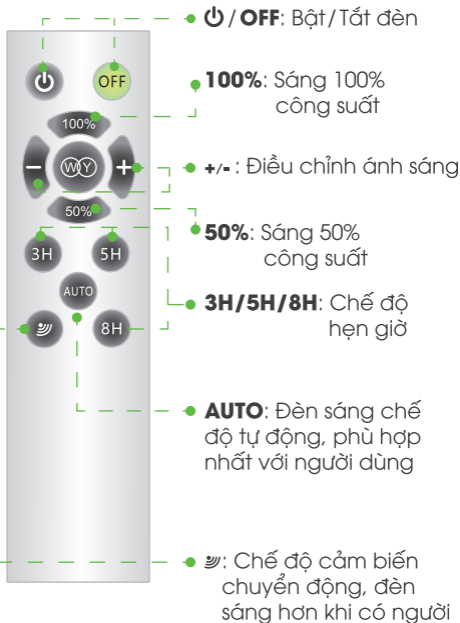

ƯU ĐIỂM NỔI BẬT

- Sử dụng Pin LiFePO4 mới 100%.
- Thời gian chiếu sáng tối đa 12 giờ.

ỨNG DỤNG

Đèn chiếu pha được sử dụng rộng rãi trong gia đình, khu dân cư, sân vườn, ngõ xóm, các địa điểm công cộng, chiếu sáng ngoài trời.

LƯU Ý

- Không tháo rời bất kỳ bộ phận nào của đèn
- Thời gian chiếu sáng phụ thuộc vào chế độ sử dụng, thời gian tấm solar được chiếu sáng.

CẤU TẠO CHI TIẾT SẢN PHẨM

Gồm 3 phần: Đèn + Tấm solar + Điều khiển

Bộ vỏ đèn làm bằng nhôm đúc, tuổi thọ cao, kiểu dáng đẹp.

Tấm Solar chuyển đổi quang điện

Remote

HƯỚNG DẪN LẮP ĐẶT

Điều chỉnh đèn theo góc phù hợp với mục đích sử dụng.

Đấu nối đèn với tấm pin solar:

Kết nối đèn với tấm Solar và đặt tấm Solar hứng được nhiều nắng nhất.

Kết nối đèn với tấm Solar

Jack kết nối

CHỨC NĂNG CÁC PHÍM ĐIỀU KHIỂN REMOTE

Khuyến cáo: Sử dụng đèn trong chế độ Auto.

CÁCH LẮP ĐẶT

PHẠM VI HOẠT ĐỘNG CỦA CẢM BIẾN

BẢO TRÌ

Nên vệ sinh tấm solar, tránh bụi bẩn làm giảm hiệu suất.