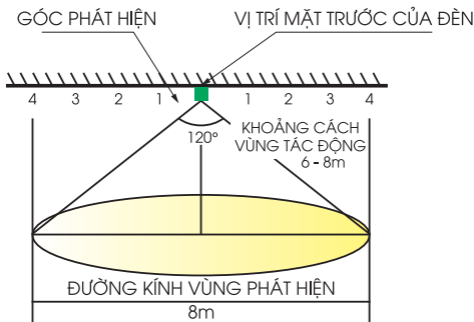

Kết nối đèn với tấm Solar

Jack kết nối

CHỨC NĂNG CÁC PHÍM ĐIỀU KHIỂN REMOTE

Khuyến cáo: Sử dụng đèn trong chế độ Auto.

CÁCH LẮP ĐẶT

PHẠM VI HOẠT ĐỘNG CỦA CẢM BIẾN

BẢO TRÌ

Nên vệ sinh tấm solar, tránh bụi bẩn làm giảm hiệu suất.